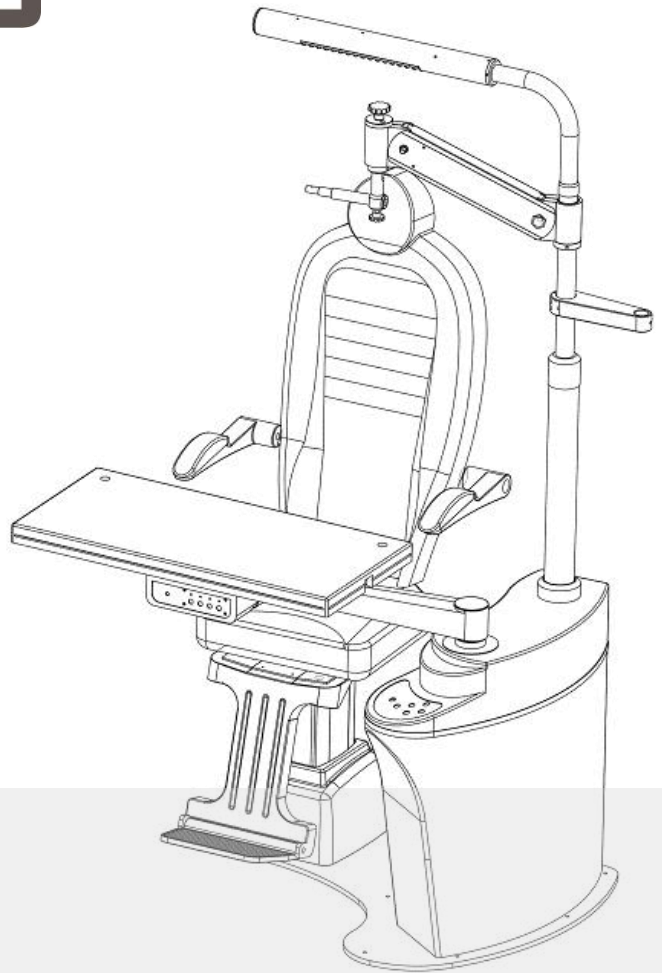

**GENRU1**

**UNIDAD DE REFRACCIÓN**

## Unidad de Refracción GEN RU1

- ✓ Sillón tapizado en cuero
- ✓ Sillón con elevación de 20cms.
- ✓ Tabla deslizable
- ✓ Tabla con conexión para 2 equipos
- ✓ Tabla con rotación de 90°
- ✓ Brazo de Foróptero con Balance de 60°
- ✓ Soporte de Proyector
- ✓ Panel de control en cuerpo y tabla
- ✓ Lámpara Fluorescente

CARACTERÍSTICAS TÉCNICAS	
Rango de Rotación de Tabla: 90°	Rango de Inclinación de Brazo: 60°
Rango de Elevación de Sillón: 20cms	Lámpara Fluorescente: 36W
Medidas: 84,5 x 40,5 x 60cms	Peso: 240kgs
Potencia: 350VA	Voltaje: 110/220V 50Hz